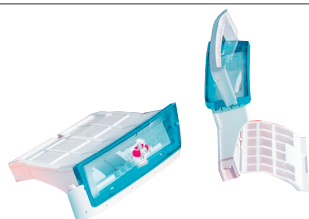

# ROBOT ASPIRATEUR AUTOMATIQUE

- Nettoyage rapide grâce à son système Magellan Jr® équipé d'un gyroscope pour le contrôle optimal de sa trajectoire. 6 choix de nettoyage en fonction du bassin.
  - Deux bouches d'aspiration réglables en hauteur.
  - Doté d'une radio commande 4 fonctions pour le XL.
  - Equipé d'un câble auto flottant avec système anti enroulement.
  - Livré avec son chariot pour une mise à l'eau simplifiée (sauf le Monaco 100).
  - Filtres 2 en 1 pour un nettoyage en profondeur ou quotidien de la piscine. Accessibles et contrôlables pour l'entretien grâce au couvercle transparent "Easy View".
- Aucun contact avec les filtres n'est nécessaire avec les mains.
- Prévu pour fonctionner dans toutes formes de bassins et sur tous revêtements.

La garantie est de 2 ans pièces et main d'œuvre. (Hors consommables).

2 cassettes porte-filtres 5 microns

CARACTÉRISTIQUES	Monte Carlo' XL Sol et parois	Monaco 200 Sol et parois	Monaco 100 Sol
Longueur bassins	Jusqu'à 18 m	Jusqu'à 15 m	Jusqu'à 15 m
Dimensions (L x P x H)	430 x 380 x 250 mm	430 x 380 x 250 mm	430 x 380 x 250 mm
Radio commande	Oui	Non	Non
Longueur de câbles	30 m	17 m	17 m
Vitesse de nettoyage	7 m/mn	7 m/mn	7 m/mn
Puissance d'aspiration	20 m³/h	17 m³/h	17 m³/h
Poids hors d'eau/ dans l'eau	12 kg/ 2,5 kg	11 kg/ 2,5 kg	9 kg/ 2 kg
Indication de filtre colmaté	Oui	Oui	Oui
Chariot	Plastique	Plastique	Non
Capacité de filtration	2,9 kg	2 kg	1,5 kg
Filtrations (microns)	5 (ultra fin)	5 (ultra fin)	5 (ultra fin)
Système de programmation	Départ immédiat ou différé	Automatique cycle 1 ou 3h	Automatique cycle 1 ou 3h
Alimentation	110 v-240 v / 24 v DC	110 v-240 v / 24 v DC	110 v-240 v / 24 v DC